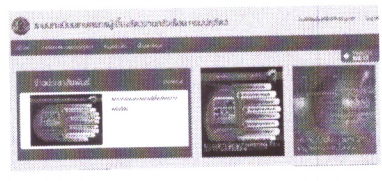

ระบบปัจจุบัน

ก.

ข.

ข.

ง.

๓. browser ที่รองรับระบบทะเบียนเกษตรกรผู้เลี้ยงสัตว์รายครัวเรือน

- ก. Internet explorer ข. Mozilla Firefox
 ค. Google Chrome ง. ตอนนี้สามารถรองรับได้ทุก browser

๔. การขึ้นทะเบียนเกษตรกรผู้เลี้ยงสัตว์รายครัวเรือน เกษตรกรสามารถเดินทางไปขอขึ้นทะเบียนได้ที่ไหน