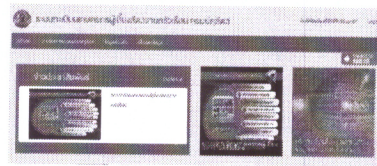

ก. ๑ ครั้ง

~~ข. ๒ ครั้ง~~

ค. ๓ ครั้ง

ง. ๔ ครั้ง

๒. จากภาพ ข้อใดคือ ระบบ “ทะเบียนเกษตรกรผู้เลี้ยงสัตว์รายครัวเรือน (Regis lives)”
ระบบปัจจุบัน

ก.

~~ข.~~

ข.

ง.

๓. browser ที่รองรับระบบทะเบียนเกษตรกรผู้เลี้ยงสัตว์รายครัวเรือน

ก. Internet explorer

ข. Mozilla Firefox

~~ค. Google Chrome~~

ง. ตอนนี้สามารถรองรับได้ทุก browser

๔. การขึ้นทะเบียนเกษตรกรผู้เลี้ยงสัตว์รายครัวเรือน เกษตรกรสามารถเดินทางไปขอขึ้นทะเบียน
ได้ที่ไหน