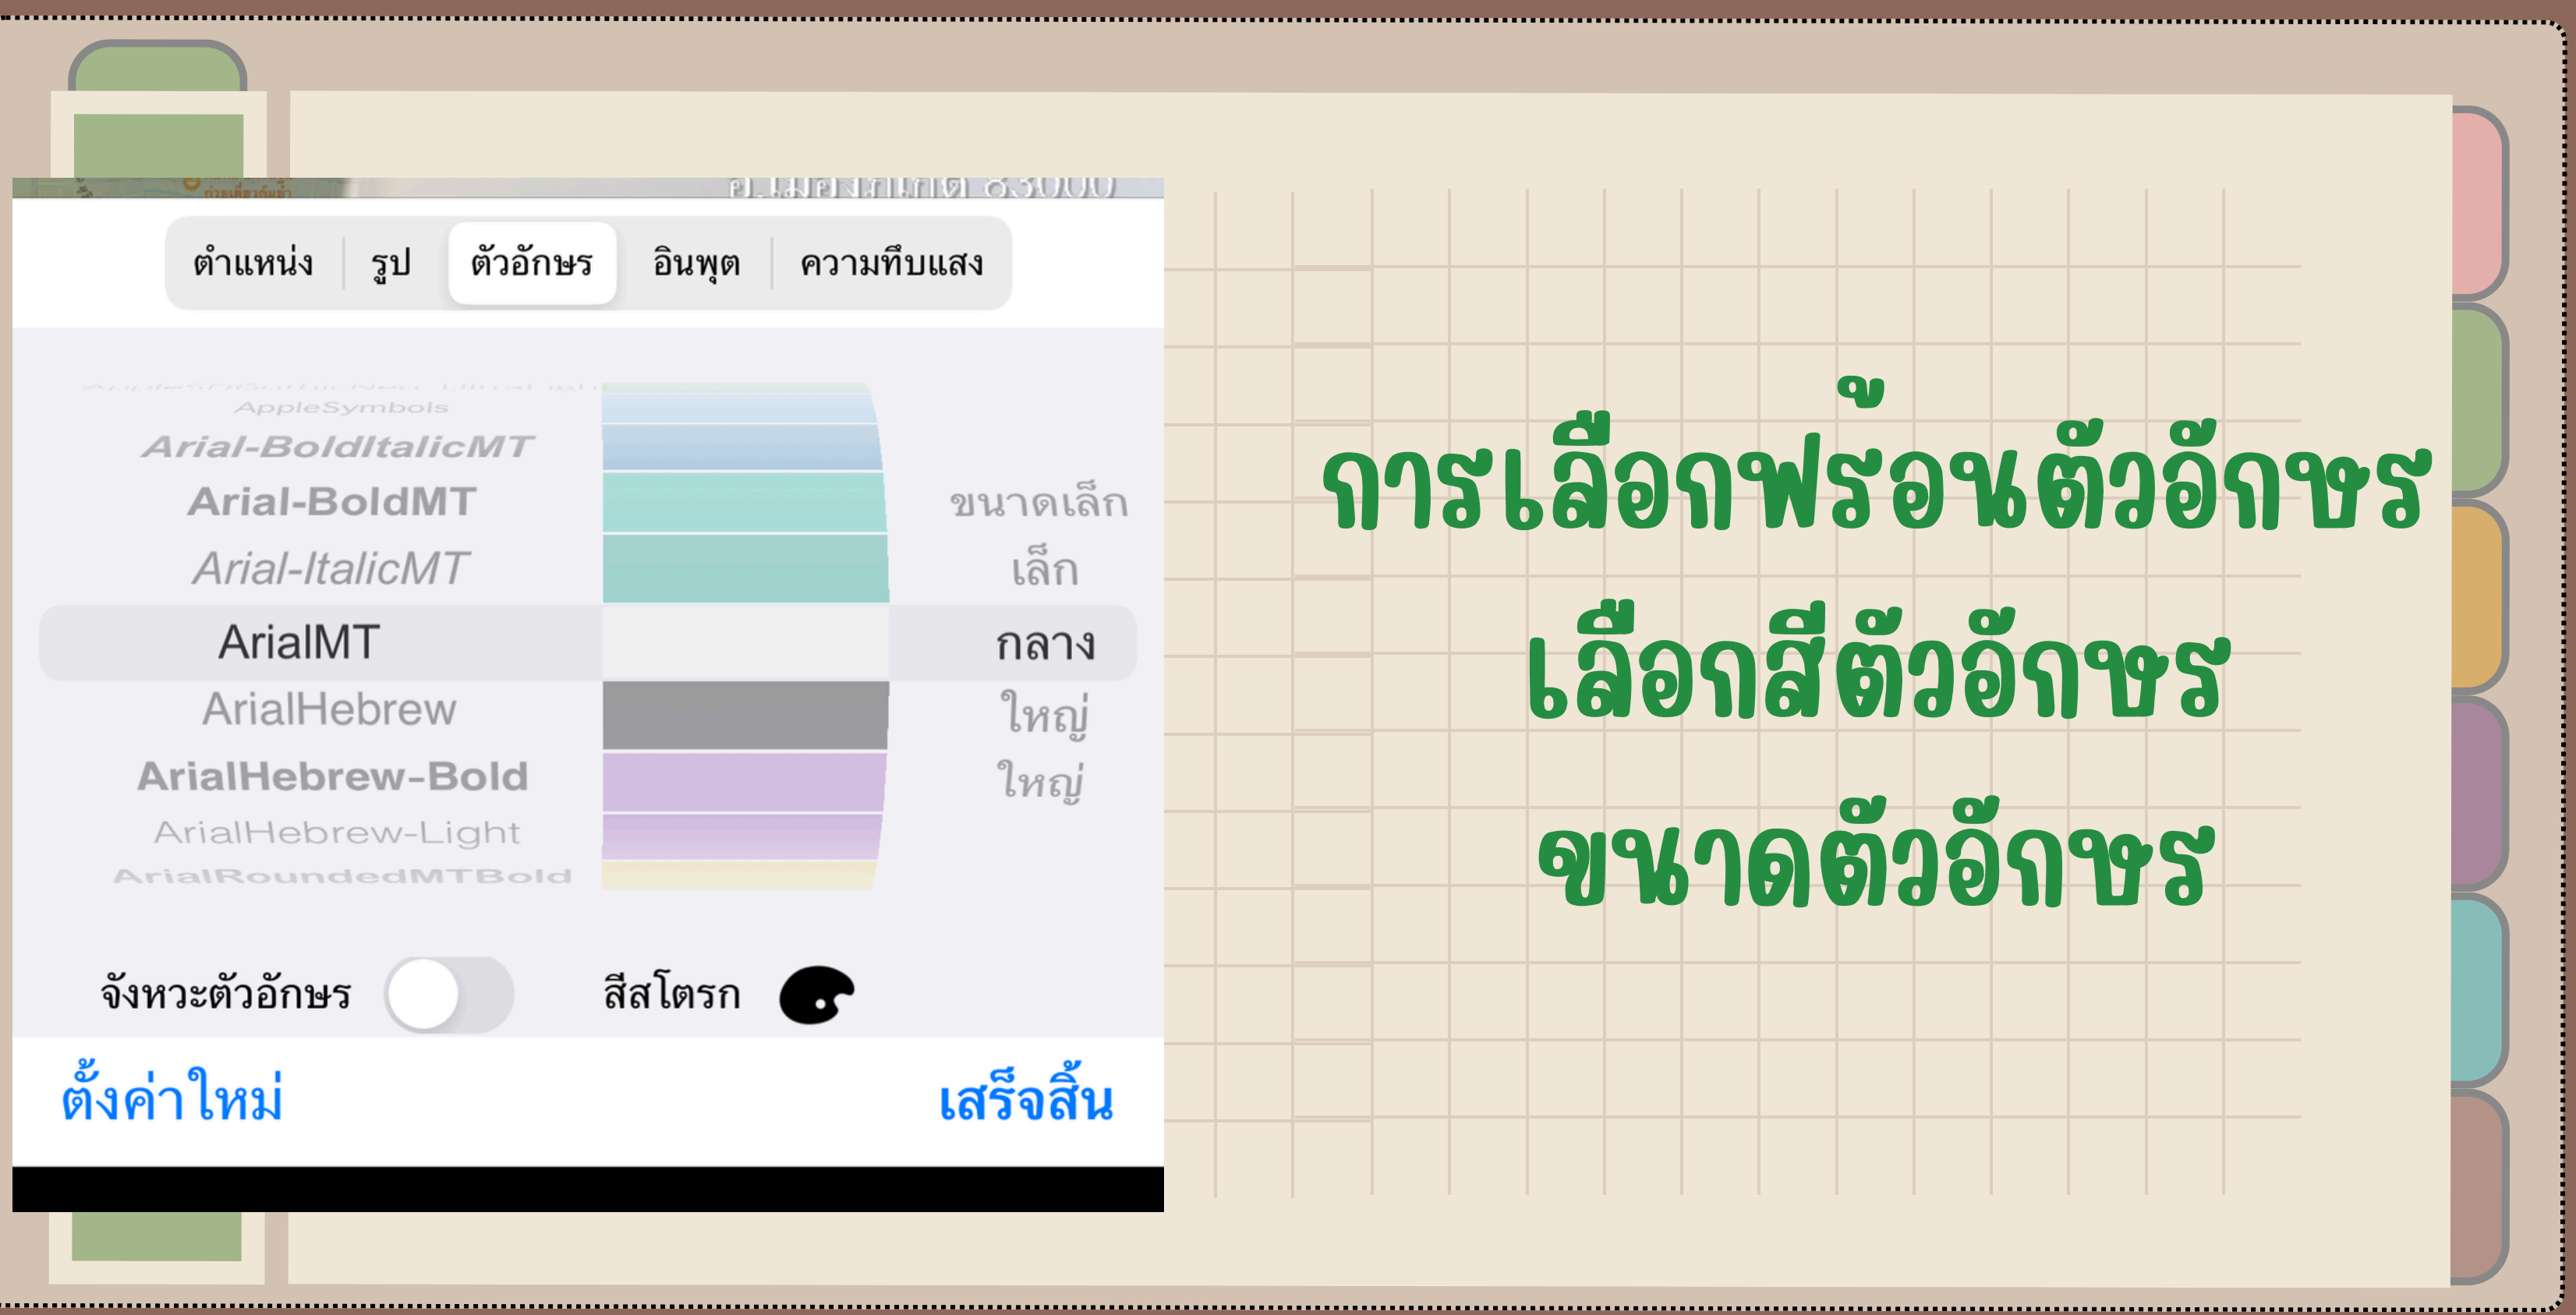

วันที่ 17 กรกฎาคม ค.ศ. 2024 เวลา...7.8884° N,... อ.เมืองภูเก็ต, จ.ภูเก็ต...

แสดงเข็มทิศ 000

แสดงระดับความสูงและความเร็ว 000

แสดงแผนที่ 000

ตั้งค่าใหม่

เสร็จสิ้น

โพธิ์รูปต้องการ
โพธิ์แสดงอะไรบ้าง

ตำแหน่ง | รูป | **ตัวอักษร** | อินพุต | ความทึบแสง