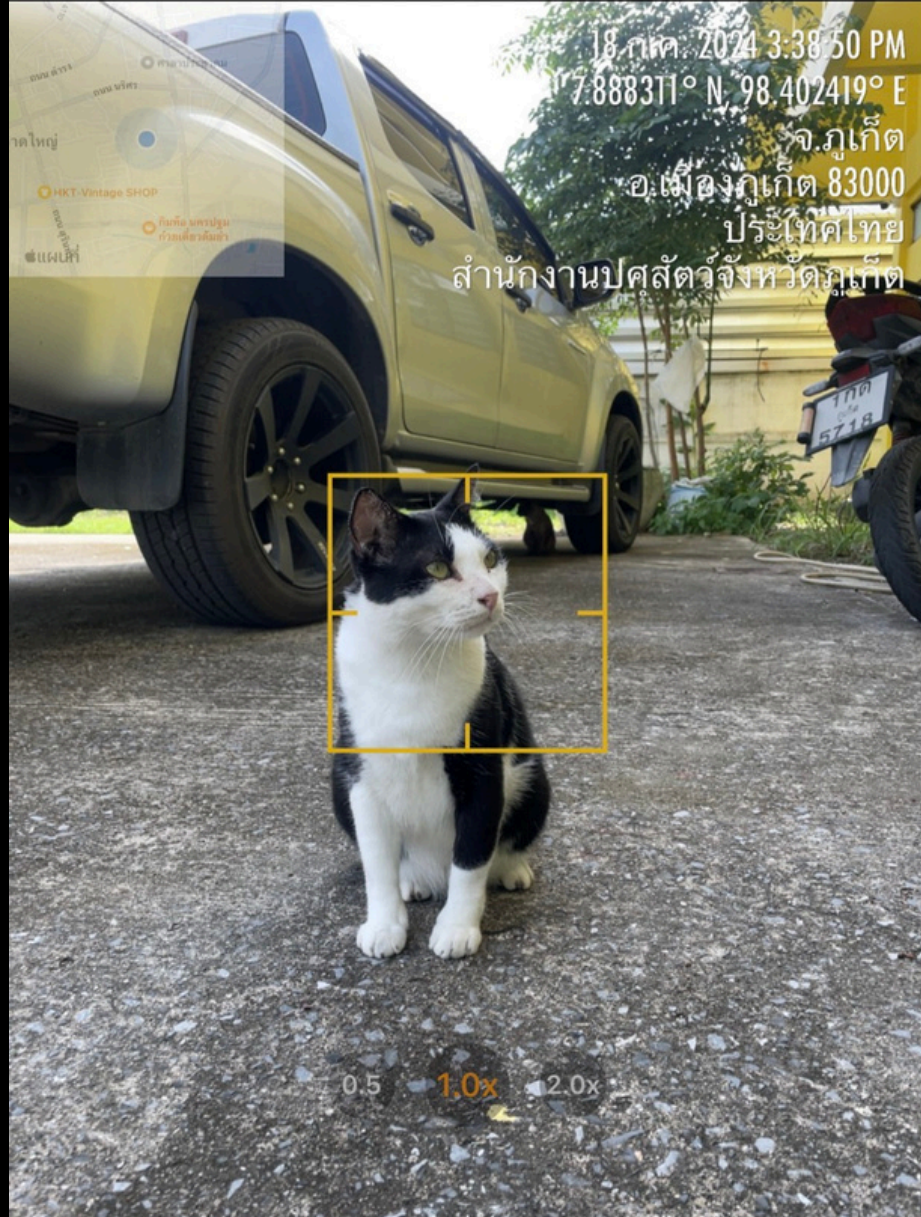

การใช้ Timestamp Camera ในงานปศุสัตว์

การพัฒนาผู้ได้บังคับบัญชา ปี 2567

ด้านทักษะดิจิทัล

สำนักงานปศุสัตว์จังหวัดภูเก็ต

แอปพลิเคชัน
Timestamp Camera
เหมาะสำหรับ
ถ่ายภาพพร้อมระบุ
วันเวลาสถานที่
และพิกัด ในภาพถ่าย

Play Store

1. ค้นหา Timestamp Camera
2. คลิก Download
3. เปิดเข้า แอป
4. กดยินยอมการเข้าถึง location
5. กดยินยอมการเข้าถึงรูปภาพ
6. กดยินยอมการใช้กล้องมือถือ
7. กดยินยอมการเข้าถึงไมโครโฟน (กรณีถ่ายวีดีโอ)

กดสัญญาณเข้าพิกัด
เพื่อตั้งคําการแสดงผลพิกัด

วิดีโอ **รูปภาพ** สแควร์ เวลาที่ลวงเส

อ.เมืองภูเก็ต 83000

ตำแหน่ง รูป ตัวอักษร อินพุต ความทึบแสง

หนึ่งบรรทัด

ในเวลาดังกล่าวข้างต้น

ในเวลาดังต่อไปนี้

ตั้งค่าใหม่